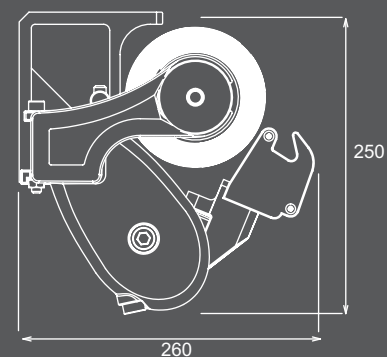

sporgenza braccio <i>arm projection</i> Ausladung arme <i>saillie bras</i>	larghezza min. - 1 cp br <i>min. width - 1 pair arm</i> Min. Breite - 1 paar arme <i>largeur min. - 1 paire bras</i>	larghezza min. - 2 cp br <i>min. width - 2 pair arm</i> Min. Breite - 2 paar arme <i>largeur min. - 2 paire bras</i>
150	192 cm	380 cm
175	216 cm	428 cm
200	240 cm	476 cm
225	265 cm	525 cm
250	292 cm	580 cm
275	316 cm	628 cm
300	340 cm	676 cm
325	365 cm	725 cm
350	390 cm	774 cm

larghezza <i>width</i> Breite <i>largeur</i>	sporgenza tenda aperta <i>open awning projection</i> Ausladung geöffnete Markise <i>avancée store ouvert</i>	classe <i>class</i> Klasse <i>classe</i>	tubo avvolgitore <i>roller tube</i> Tuchwelle <i>tube enrouleur</i>
600 cm	350 cm	1	Ø 78 mm
600 cm	300 cm	2	Ø 78 mm

staffa universale  
*universal bracket*  
Universal Konsole  
*étrier de fixation universel*

**modigliani**

sporgenza max 350 cm

*max projection 350 cm*

Max Ausladung 350 cm

*saille max 350 cm*

terminale pesante lux  
*heavy lux terminal bar*  
Fallstange Lux  
*barre de charge lourde lux*