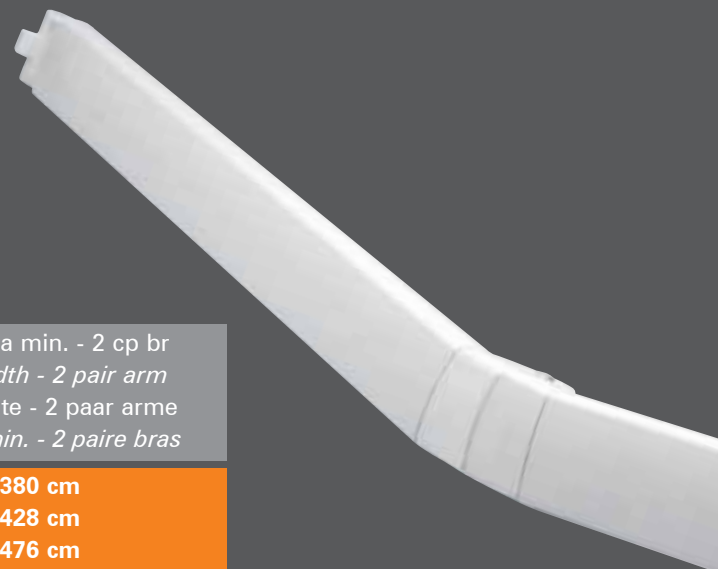

supporto braccio  
*arm support*  
Armkonsole  
*support bras*

supporto braccio  
*arm support*  
Armkonsole  
*support bras*

supporto tubo avvolgitore  
*roller tube support*  
Tuchwellenlager  
*support tube enrouleur*

staffa universale  
*universal bracket*  
Universal Konsole  
*étrier de fixation universel*

**modigliani**

sporgenza max 350 cm

*max projection 350 cm*

Max Ausladung 350 cm

*saille max 350 cm*

terminale pesante lux  
*heavy lux terminal bar*  
Fallstange Lux  
*barre de charge lourde lux*