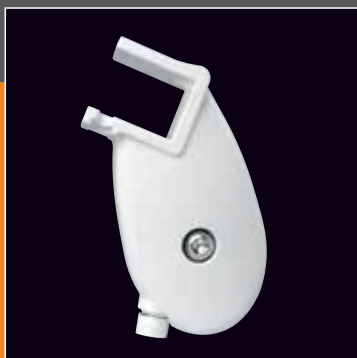

braccio principale <i>main arm</i> Standart Arm <i>bras principal</i>	braccio opzionale <i>optional arm</i> Arm Option <i>bras en option</i>
galaxy plus	star plus star aries plus aries pegasus plus pegasus plus CT pegasus

sporgenza braccio <i>arm projection</i> Ausladung arme <i>saillie bras</i>	larghezza min. - 1 cp br <i>min. width - 1 pair arm</i> Min. Breite - 1 paar arme <i>largeur min. - 1 paire bras</i>	larghezza min. - 2 cp br <i>min. width - 2 pair arm</i> Min. Breite - 2 paar arme <i>largeur min. - 2 paire bras</i>
150	192 cm	380 cm
175	216 cm	428 cm
200	240 cm	476 cm
225	265 cm	525 cm
250	292 cm	580 cm
275	316 cm	628 cm
300	340 cm	676 cm
325	365 cm	725 cm
350	390 cm	774 cm

larghezza <i>width</i> Breite <i>largeur</i>	sporgenza tenda aperta <i>open awning projection</i> Ausladung geöffnete Markise <i>avancée store ouvert</i>	classe <i>class</i> Klasse <i>classe</i>	tubo avvolgitore <i>roller tube</i> Tuchwelle <i>tube enrouleur</i>
600 cm	350 cm	1	Ø 78 mm
600 cm	300 cm	2	Ø 78 mm

supporto braccio
arm support
Armkonsole
support bras