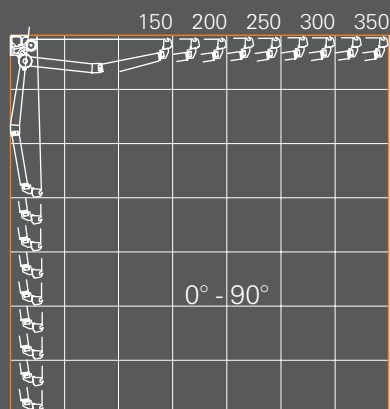

## modigliani

Gelenkarm Markise mit 40x40 mm Tragrohr mit seitlicher oder zwischen Armkonsolen.

Maximal Masse für Modul breite 600 cm und Ausladung 350 cm.

larghezza <i>width</i> Breite <i>largeur</i>	sporgenza tenda aperta <i>open awning projection</i> Ausladung geöffnete Markise <i>avancée store ouvert</i>	classe <i>class</i> Klasse <i>classe</i>	tubo avvolgitore <i>roller tube</i> Tuchwelle <i>tube enrouleur</i>
600 cm	350 cm	1	Ø 78 mm
600 cm	300 cm	2	Ø 78 mm

staffa universale  
*universal bracket*  
Universal Konsole  
*étrier de fixation universel*

**modigliani**

sporgenza max 350 cm

*max projection 350 cm*

Max Ausladung 350 cm

*saille max 350 cm*

terminale pesante lux  
*heavy lux terminal bar*  
Fallstange Lux  
*barre de charge lourde lux*