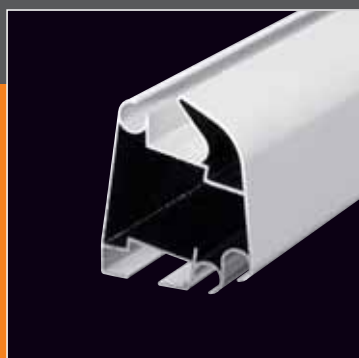

staffa universale  
*universal bracket*  
Universal Konsole  
*étrier de fixation universel*

**modigliani**

sporgenza max 350 cm

*max projection 350 cm*

Max Ausladung 350 cm

*saille max 350 cm*

terminale pesante lux  
*heavy lux terminal bar*  
Fallstange Lux  
*barre de charge lourde lux*

tappo PVC terminale pesante  
*PVC heavy terminal bar end cover*  
Fallstangendeckel PVC  
*bouchon PVC barre de charge lourde*

supporto compensatore in nylon  
*nylon balance support*  
Stuetzlager PVC  
*support compensateur en nylon*