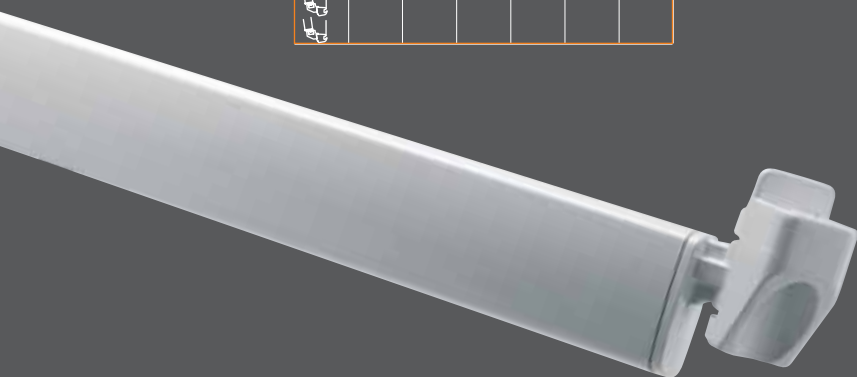

staffa universale  
*universal bracket*  
Universal Konsole  
*étrier de fixation universel*

**modigliani**

sporgenza max 350 cm

*max projection 350 cm*

Max Ausladung 350 cm

*saille max 350 cm*

terminale pesante lux  
*heavy lux terminal bar*  
Fallstange Lux  
*barre de charge lourde lux*

tappo PVC terminale pesante  
*PVC heavy terminal bar end cover*  
Fallstangendeckel PVC  
*bouchon PVC barre de charge lourde*

supporto compensatore in nylon  
*nylon balance support*  
Stuetzlager PVC  
*support compensateur en nylon*