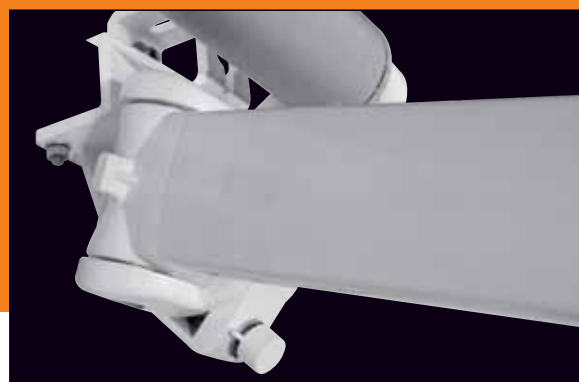

canova

braccio principale
main arm
 Standart Arm
bras principal

braccio opzionale
optional arm
 Arm Option
bras en option

centaurus

/

sporgenza braccio
arm projection
 Ausladung arme
saillie bras

larghezza min. - 1 cp br
min. width - 1 pair arm
 Min. Breite - 1 paar arme
largeur min. - 1 paire bras