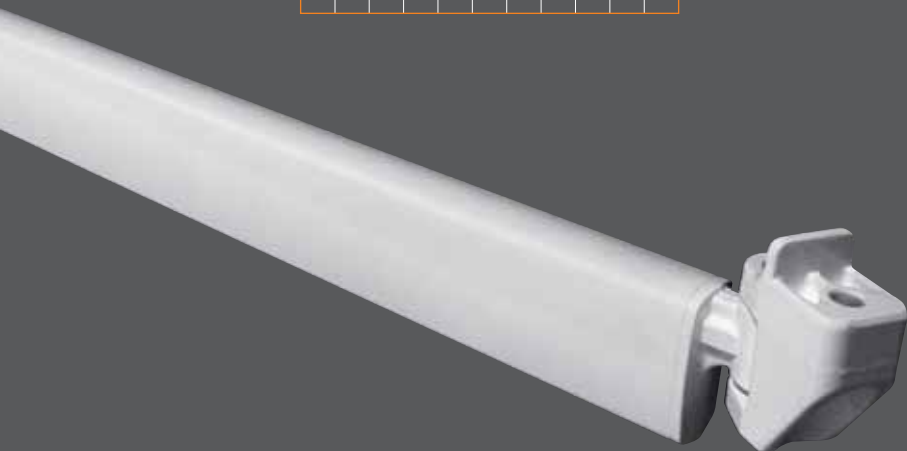

2

Ø 78 mm

supporto braccio
arm support
 Armkonsole
support bras

supporto braccio
arm support
 Armkonsole
support bras

supporto tubo avvolgitore
roller tube support
 Tuchwellenlager
support tube enrouleur

staffa universale in estrusione
extruded universal bracket
 Stranggepresste Universal Konsole
étrier universel en extrusion

canova

terminale pesante lux
heavy lux terminal bar
Fallstange Lux
barre de charge lourde lux

tappo PVC terminale pesante
PVC heavy terminal bar end cover
Fallstangendeckel PVC
bouchon PVC barre de charge lourde