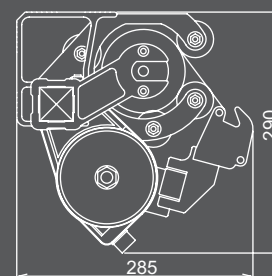

canova

braccio principale
main arm
 Standart Arm
bras principal

braccio opzionale
optional arm
 Arm Option
bras en option

centaurus

/

sporgenza braccio
arm projection
 Ausladung arme
saillie bras

larghezza min. - 1 cp br
min. width - 1 pair arm
 Min. Breite - 1 paar arme
largeur min. - 1 paire bras

classe
class
 Klasse
classe

tubo avvolgitore
roller tube
 Tuchwelle
tube enrouleur

600 cm

400 cm

1

Ø 78 mm

600 cm

350 cm

2

Ø 78 mm

supporto braccio
arm support
 Armkonsole
support bras

supporto braccio
arm support
 Armkonsole
support bras

supporto tubo avvolgitore
roller tube support
 Tuchwellenlager
support tube enrouleur

staffa universale in estrusione
extruded universal bracket
 Stranggepresste Universal Konsole
étrier universel en extrusion

canova

terminale pesante lux
heavy lux terminal bar
Fallstange Lux
barre de charge lourde lux

tappo PVC terminale pesante
PVC heavy terminal bar end cover
Fallstangendeckel PVC
bouchon PVC barre de charge lourde